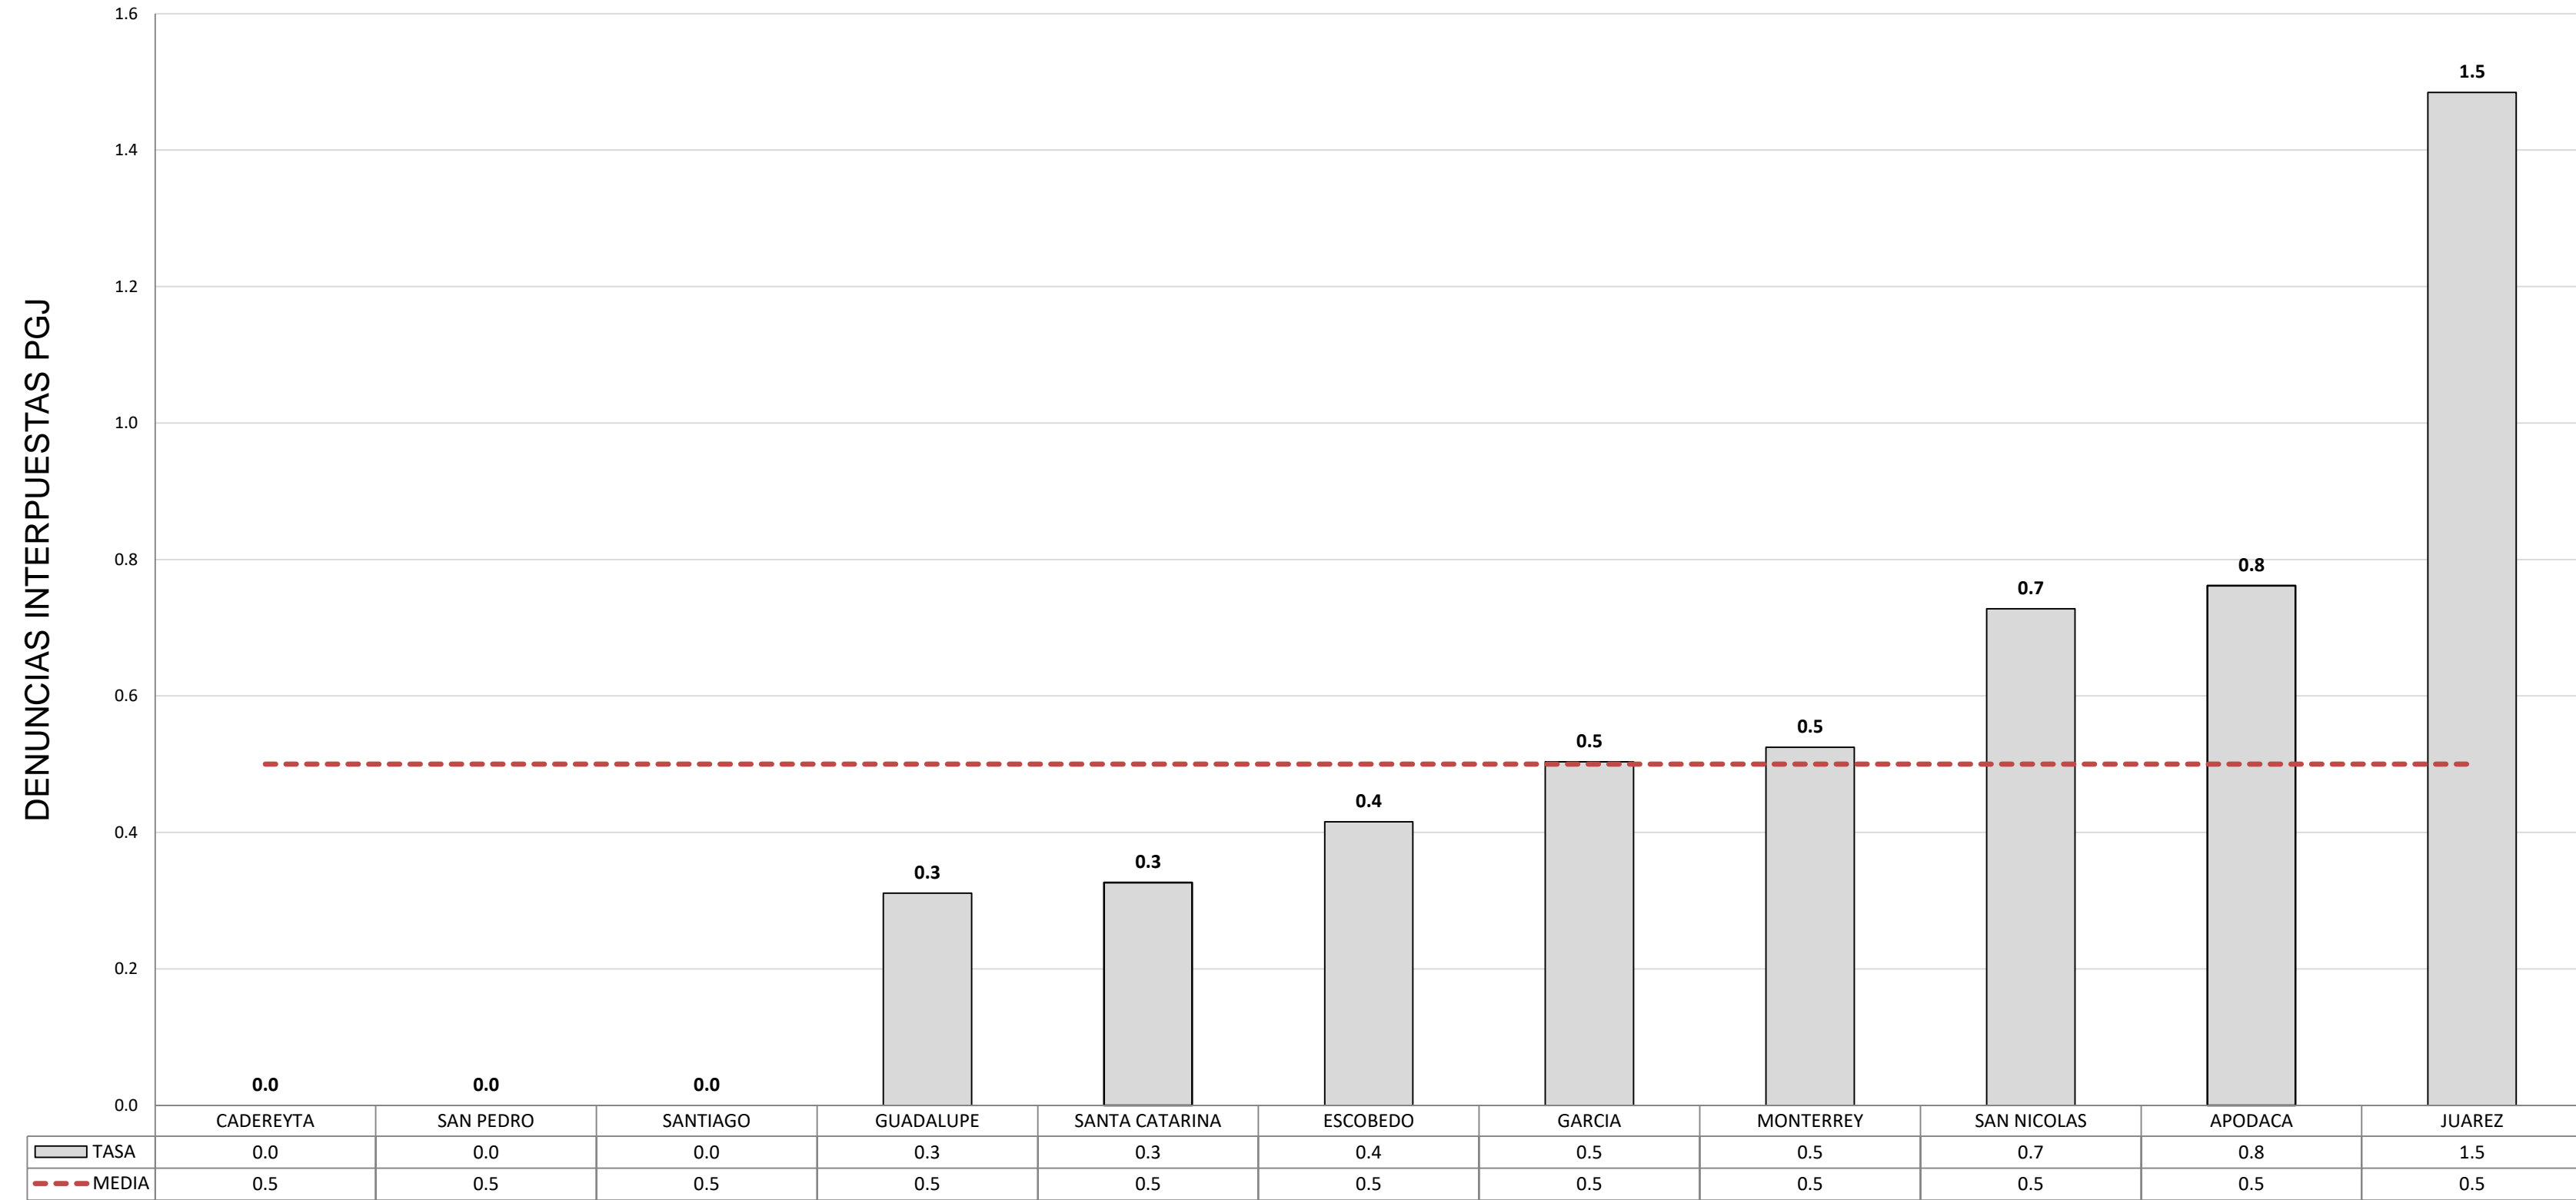

ROBO DE VEHÍCULO TASA POR CADA 100 MIL HABITANTES

ROBO DE VEHÍCULO TASA POR CADA 100 MIL HABITANTES