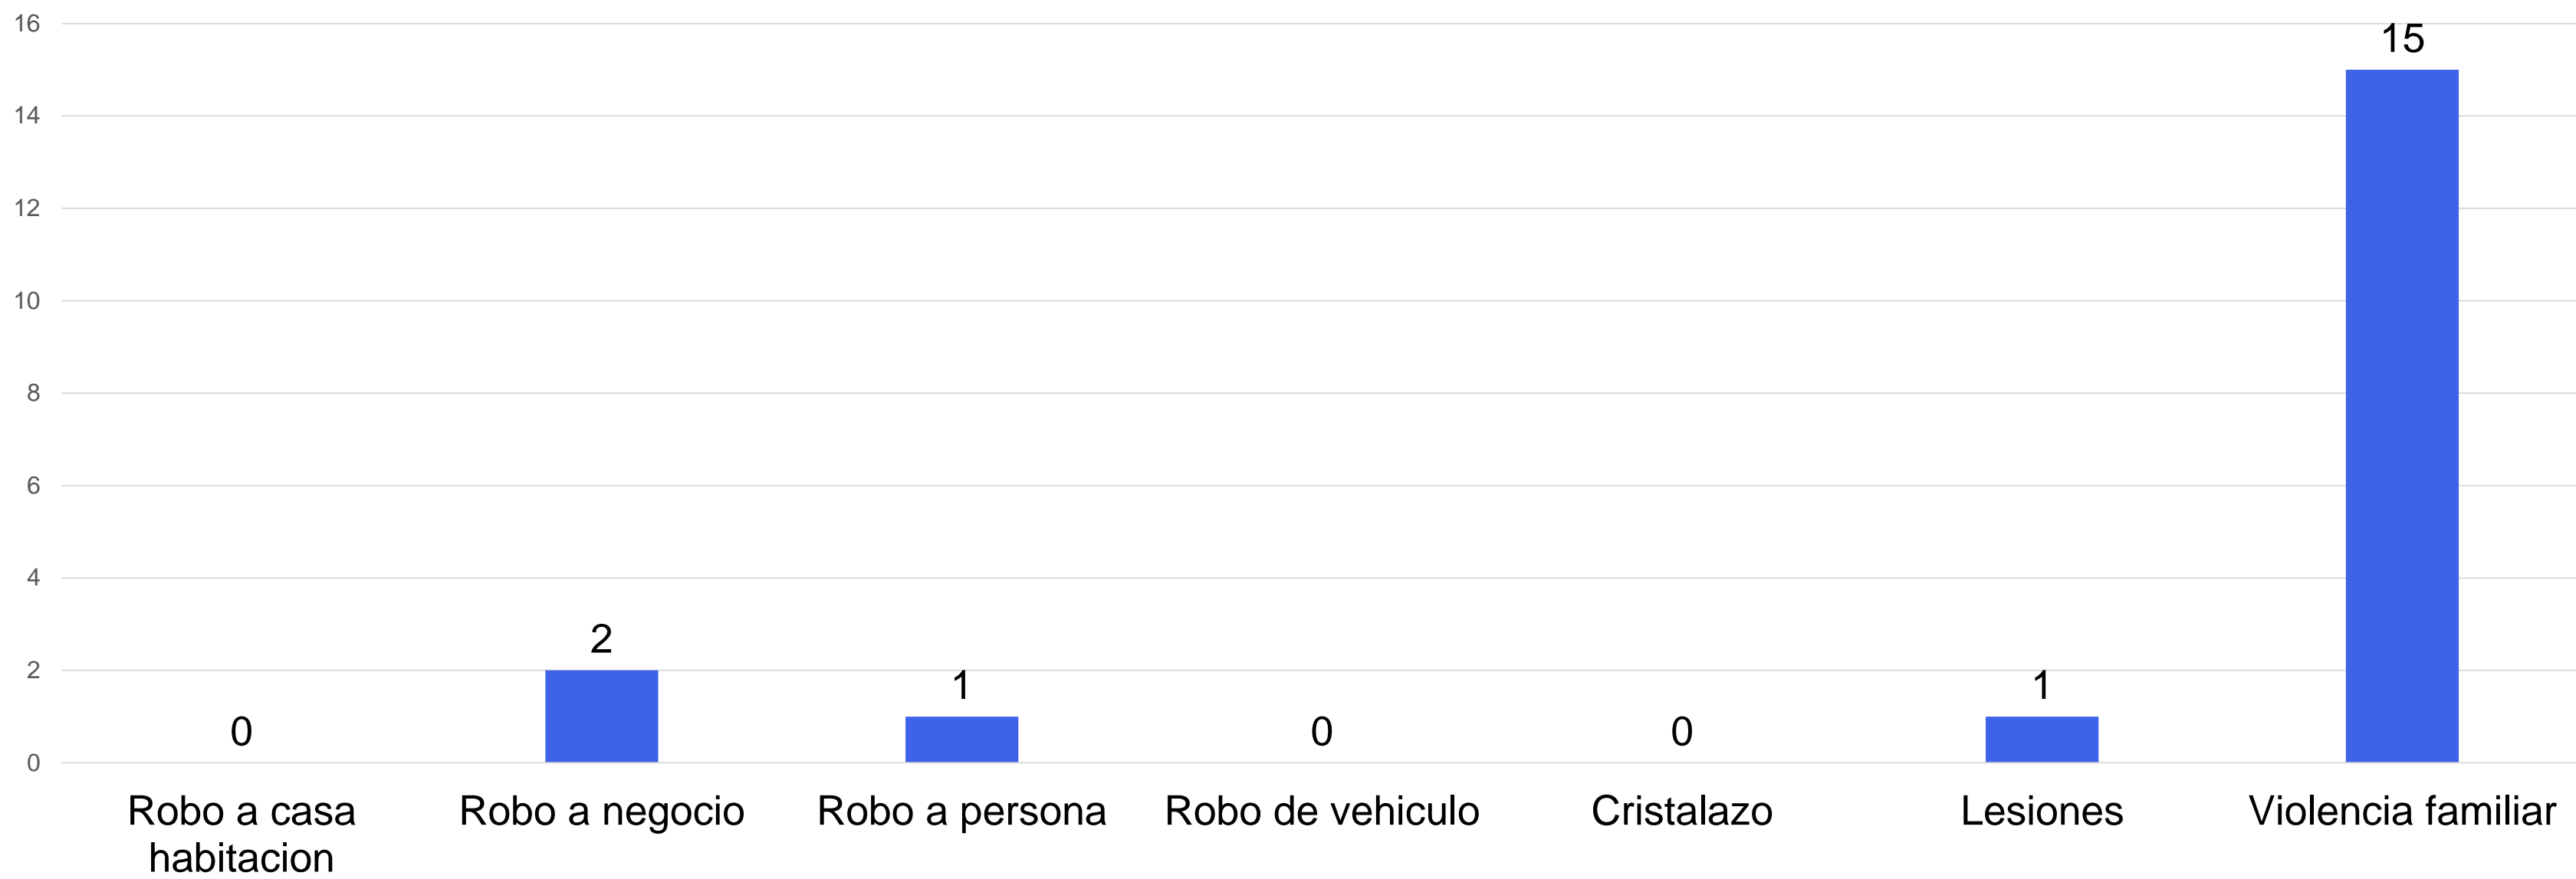

DENUNCIAS – FEBRERO 2026