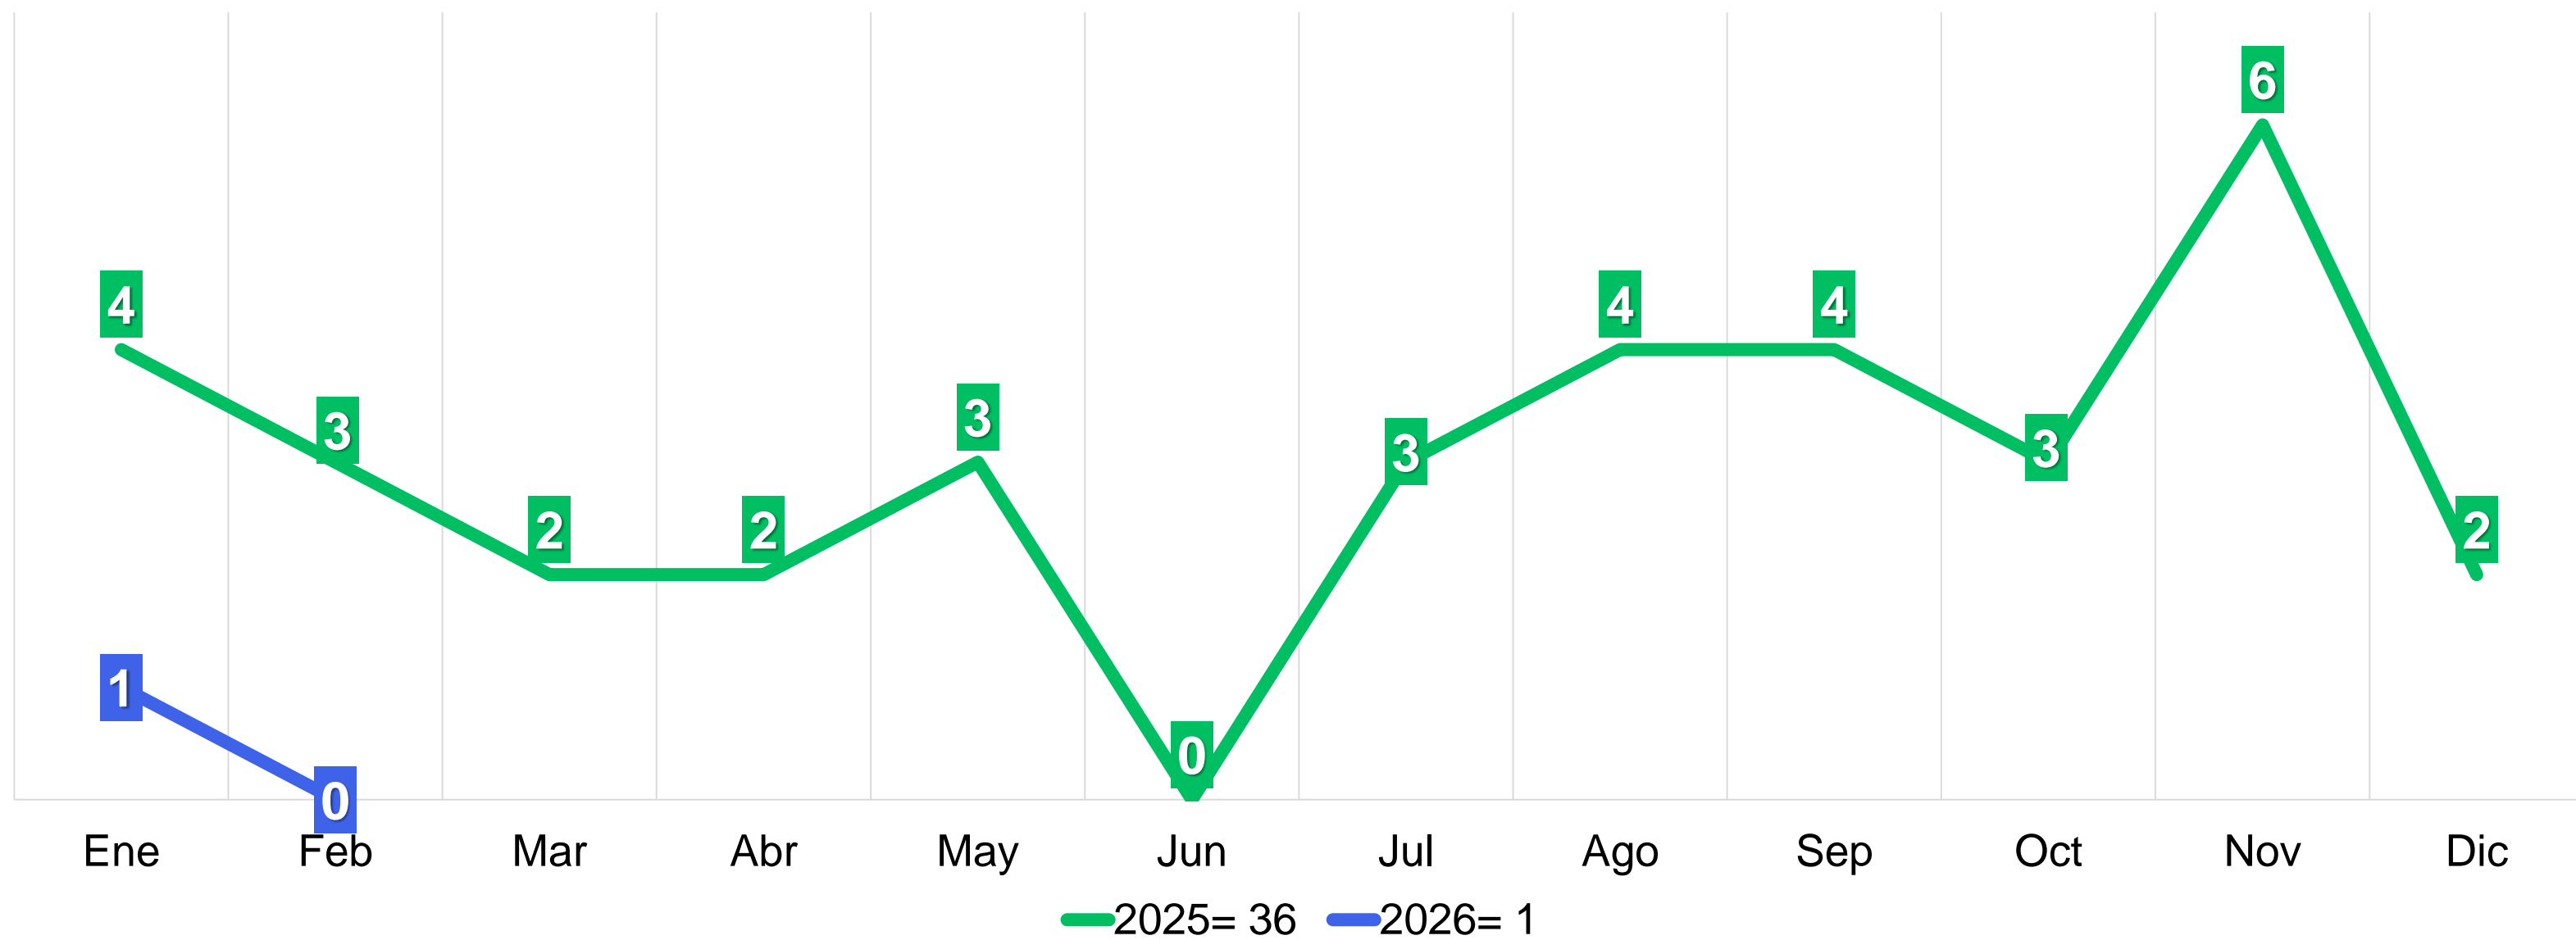

DENUNCIAS

ROBO A CASA HABITACIÓN