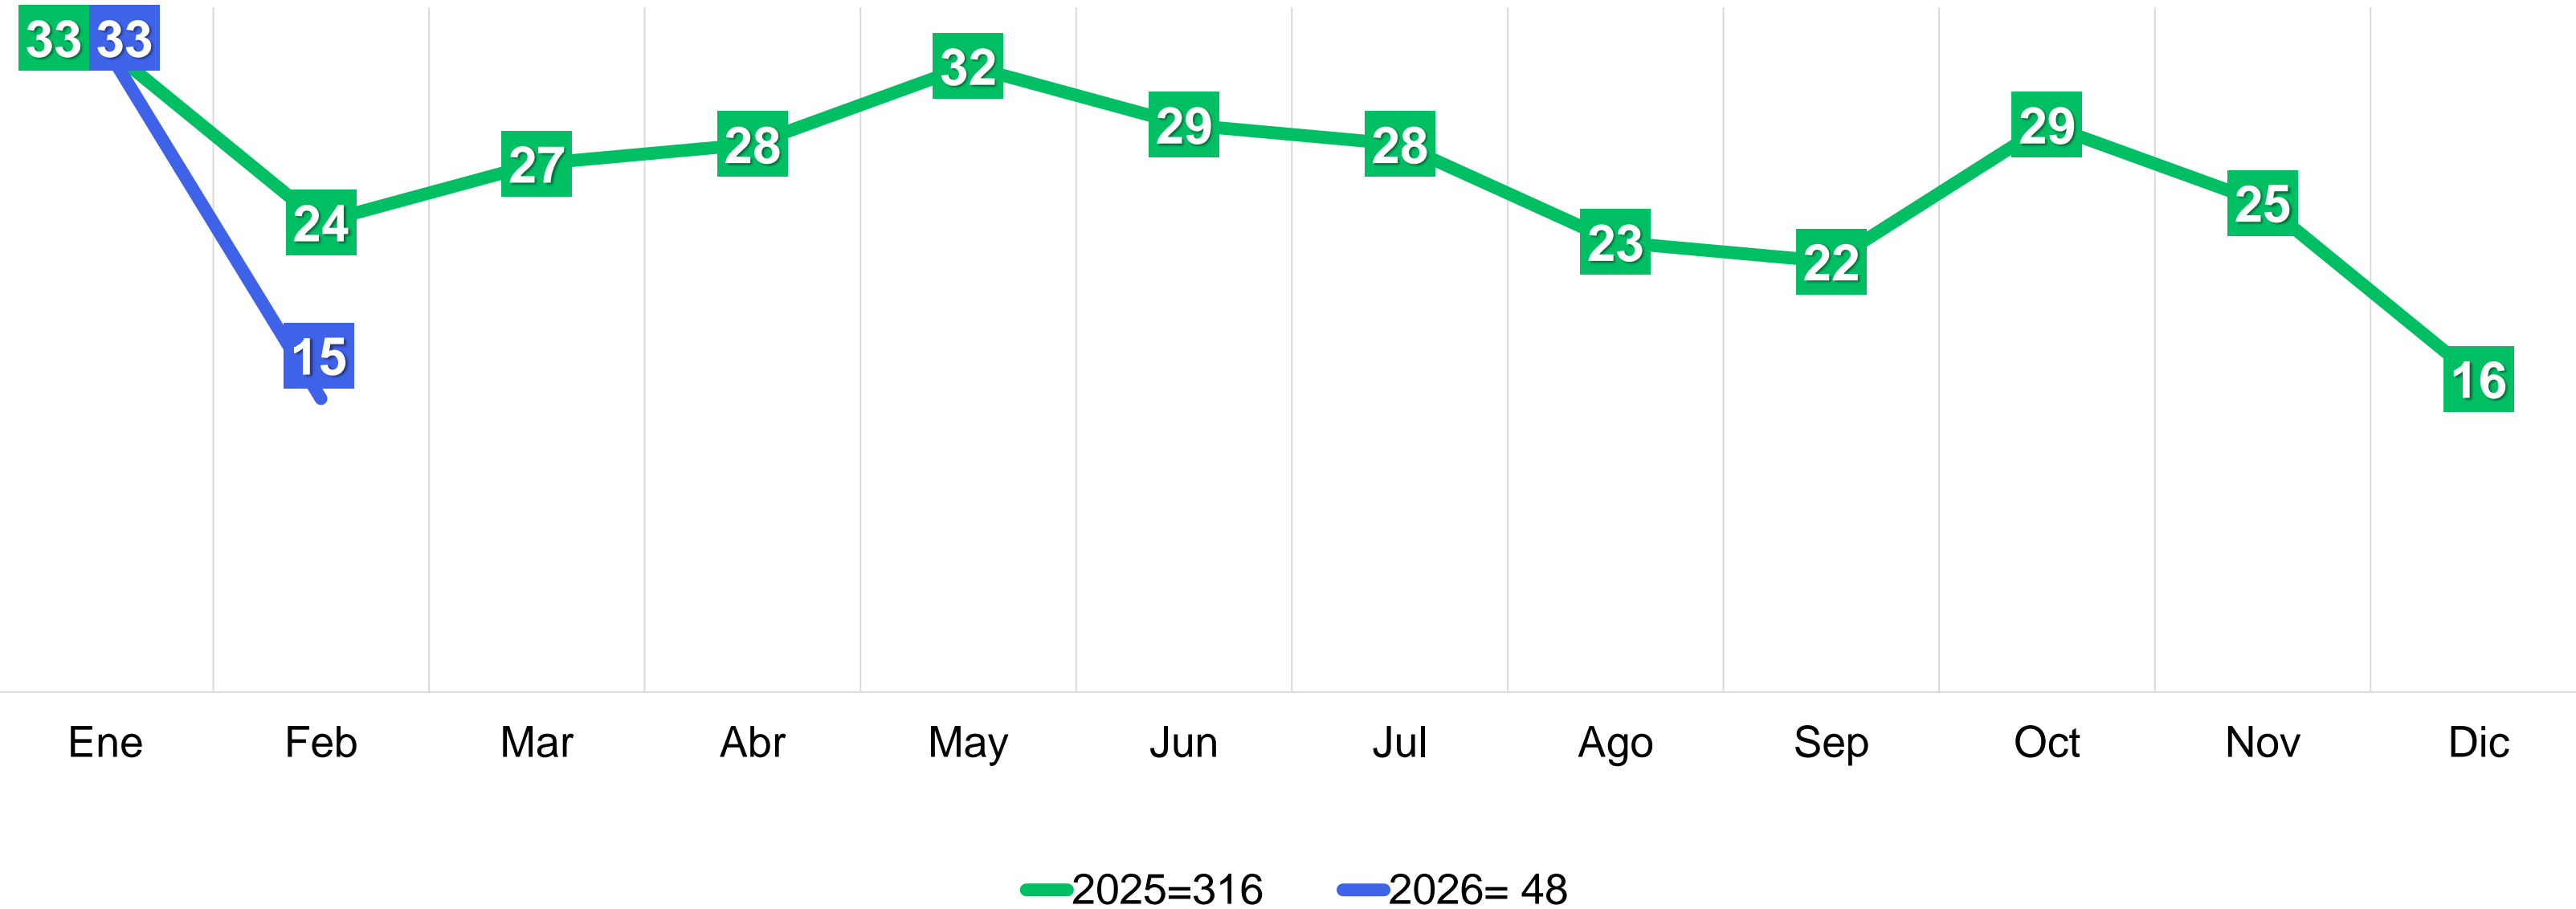

DENUNCIAS

VIOLENCIA FAMILIAR