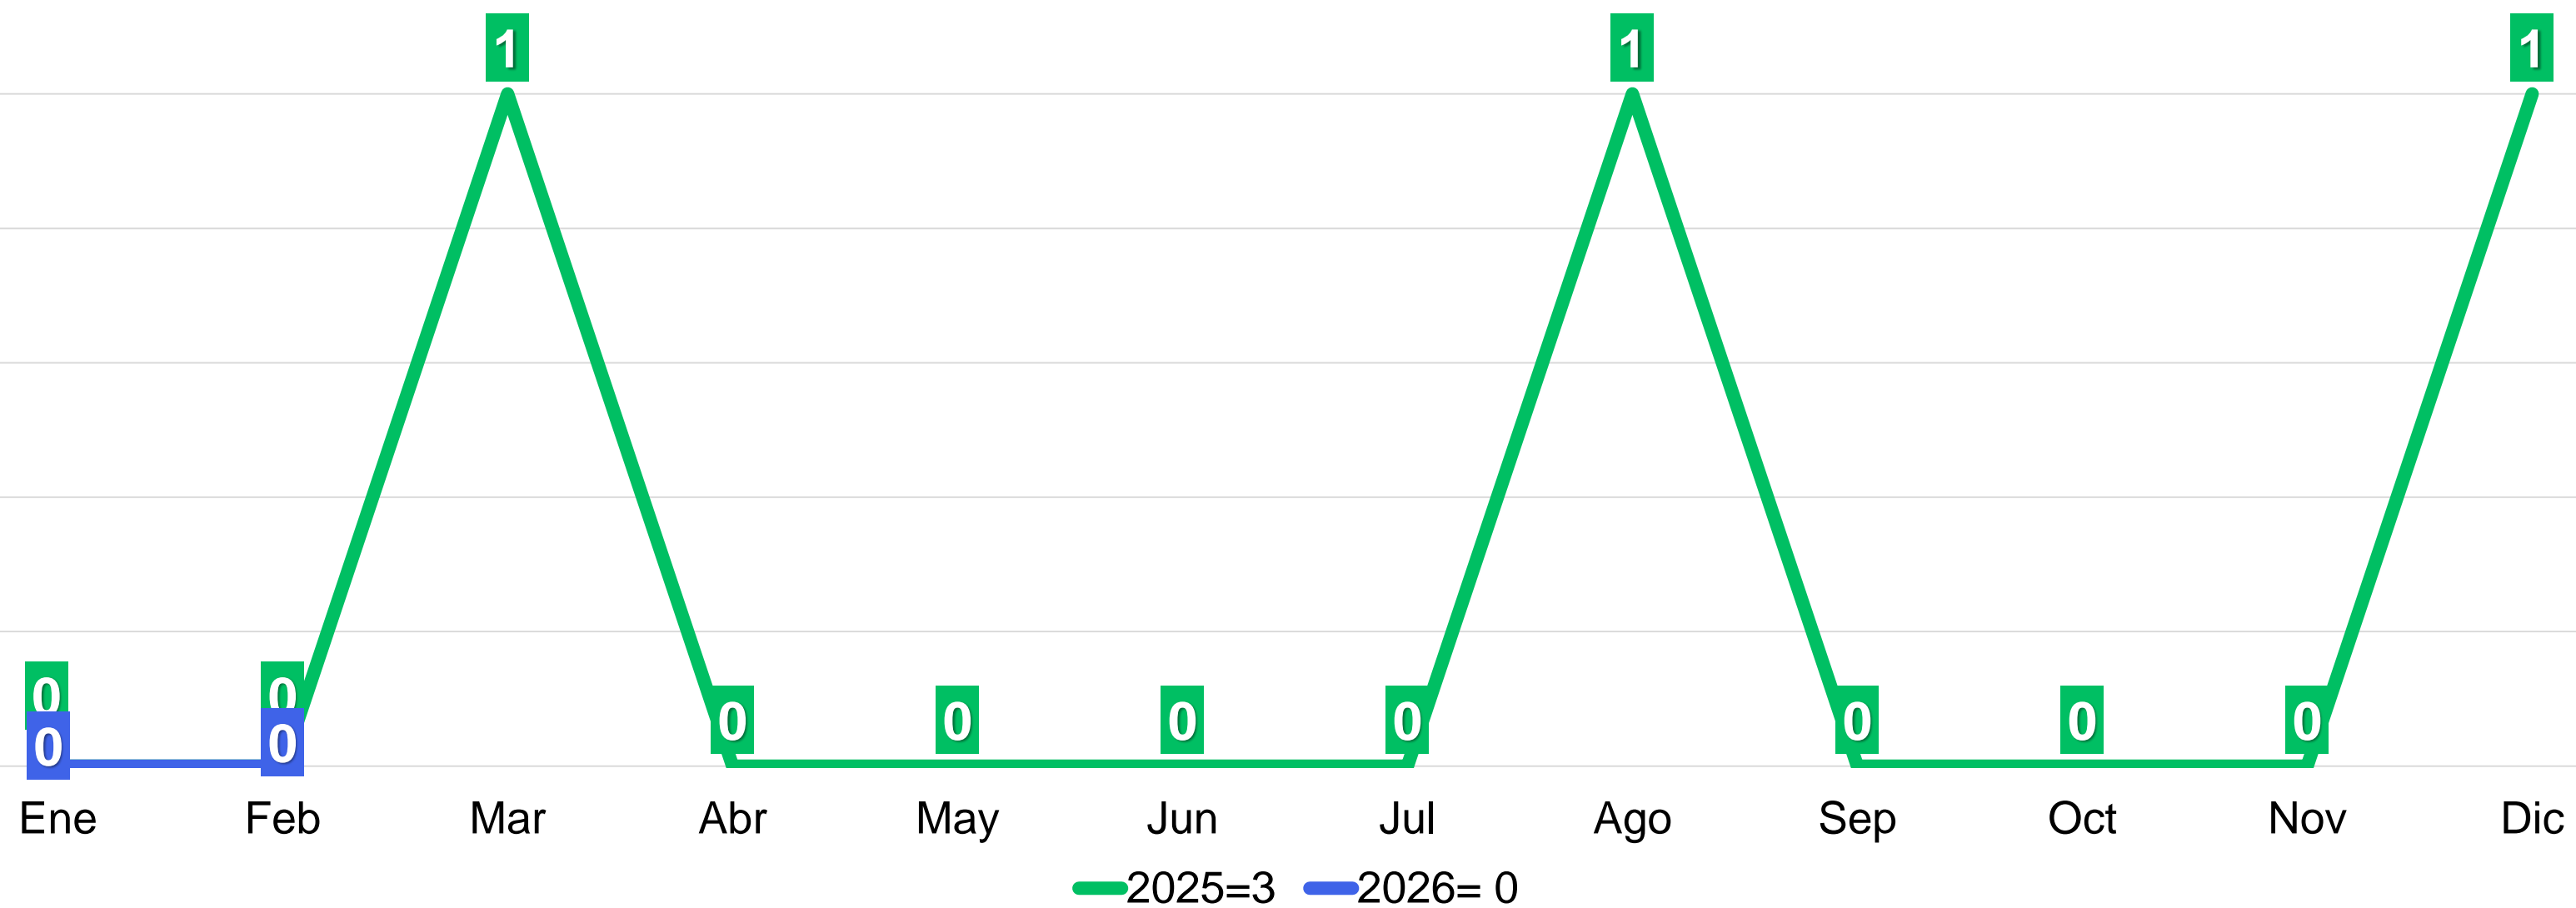

DENUNCIAS CRISTALAZO