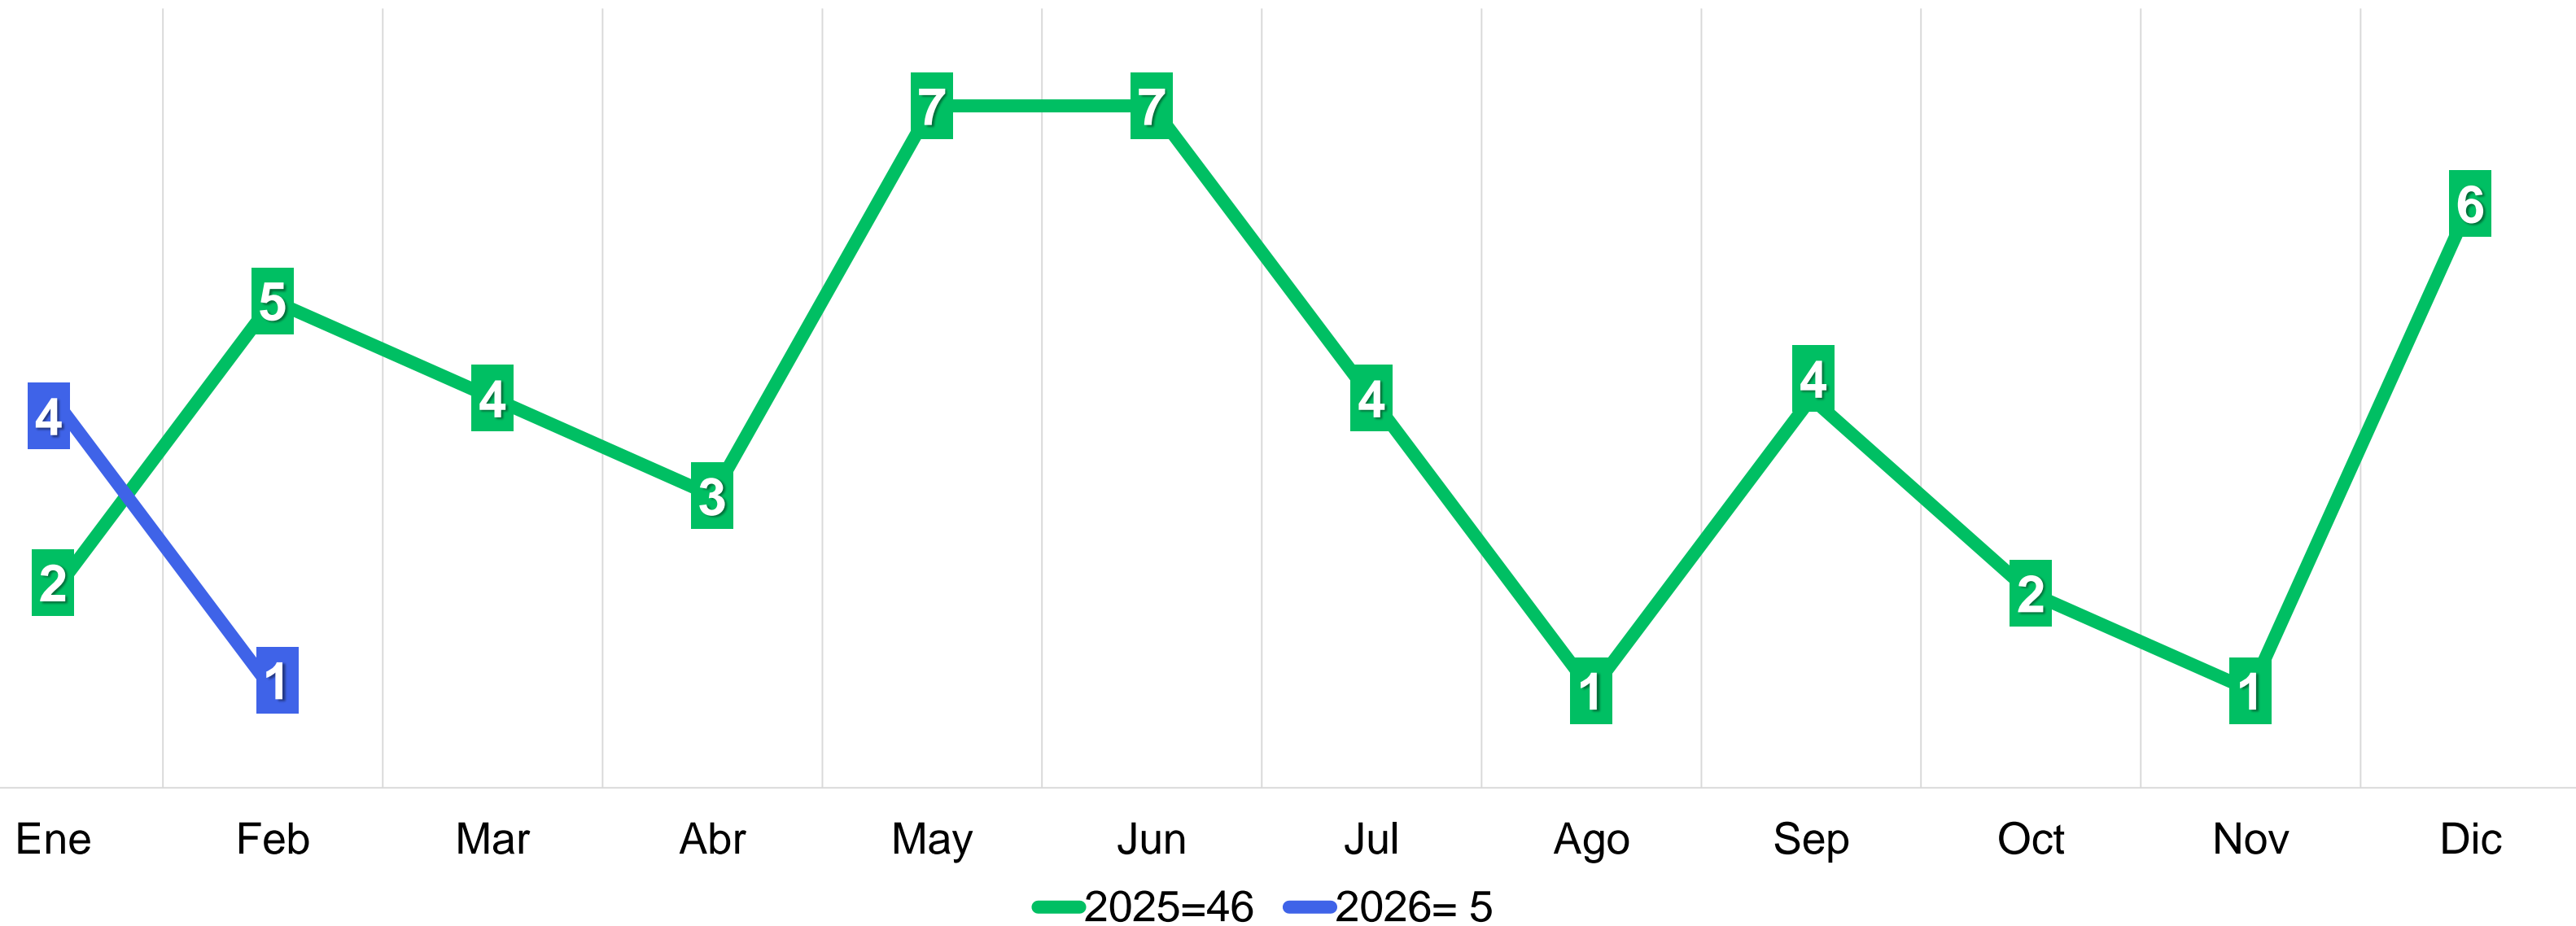

DENUNCIAS

LESIONES